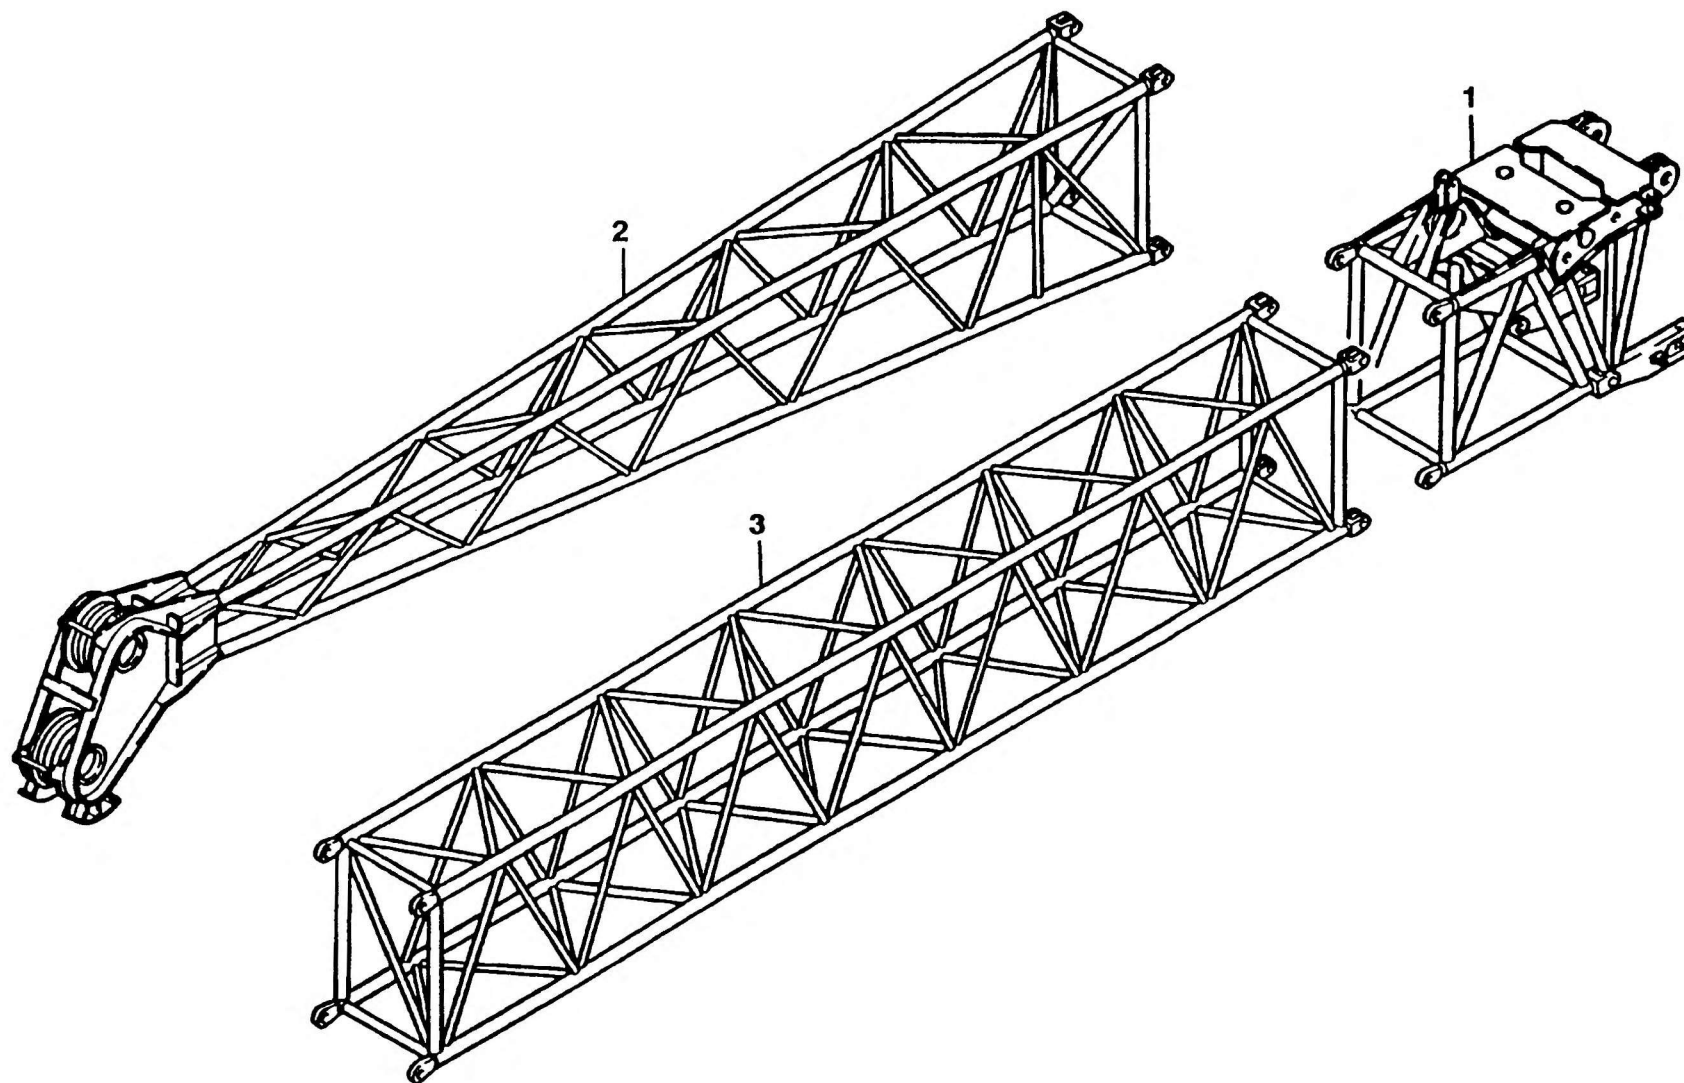

AUSLEGERVERLAENGERUNG 20 M  
BOOM EXTENSION 20 M

BILDTAFEL  
PICTORIAL DISPLAY

KMK 6160  
BE 730  
G 172

04.91

2223098-ETL A

1/1

A05\_263